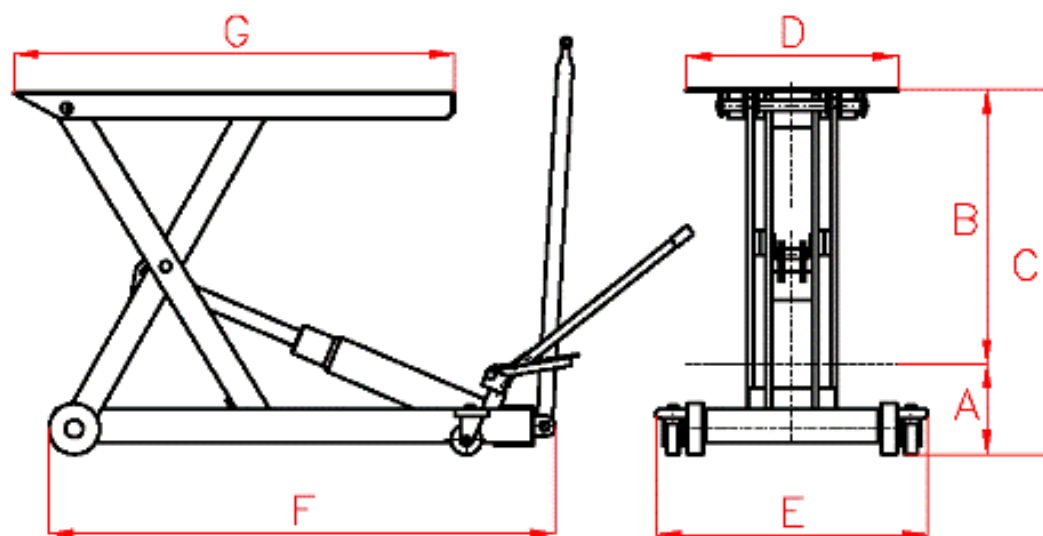

MESAS ELEVADORAS PARA TALLER

Capacidad	Modelo	A	B	C	D	E	F	G	Peso
kg	LARZEP	mm	mm	mm	mm	mm	mm	mm	kg
650	F00643	215	430	645	500	645	1.060	830	72
1.500	F01567	210	670	880	500	690	1.380	1.020	136
2.500	F02558	300	580	880	540	795	1.440	1.060	188