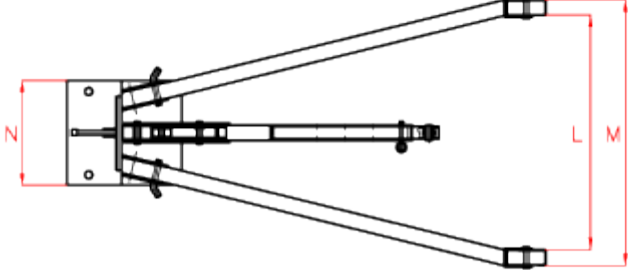

GRÚAS PORTÁTILES PLEGABLES

Capacidad	Modelo	A	B	C	D	E	I	L	N	Peso	Modelo	4 / 3 / 2 / 1 Posición Brazo
kg	LAR ZEP	m m	m m	m m	m m	m m	m m	m m	m m	kg	LAR ZEP	kg
650	DLR 006	1. 58 0	1. 48 0	1. 30 0	96 0	1 1 2	2. 20 0	82 0	5 3 0	75	DLR 006	650 - 550 - 450 - 350
1.000	DLR 010	1. 58 0	1. 58 0	1. 30 0	96 0	1 1 2	2. 20 0	97 0	5 3 0	83	DLR 010	1.000 - 900 - 800 - 700
2.000	DLR 020	1. 74 0	1. 92 0	1. 61 0	1. 20 0	1 5 0	2. 46 0	1. 08 0	7 0 0	14 0	DLR 020	2.000 - 1.750 - 1.650 - 1.250