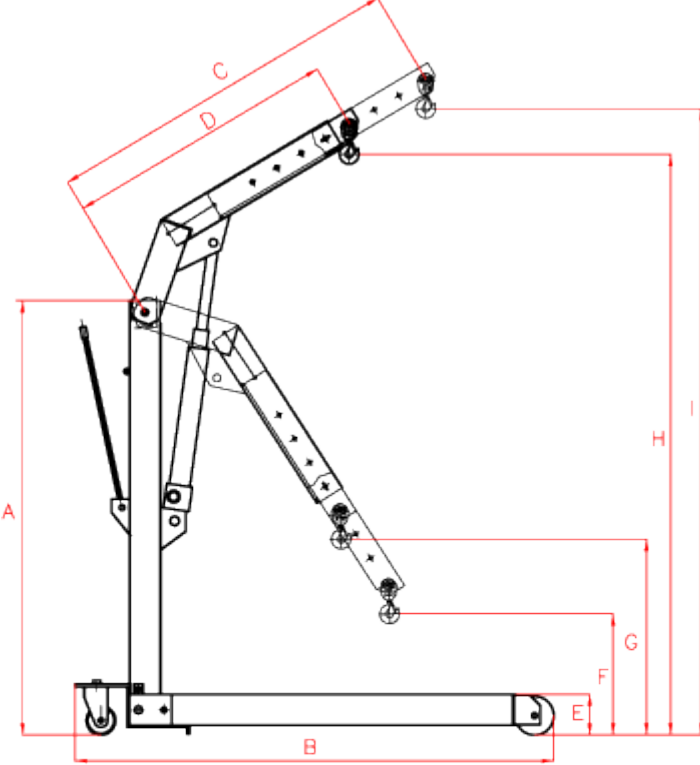

GRÚAS PORTÁTILES PLEGABLES

Capacidad	Modelo	A	B	C	D	E	I	L	N	Peso	Modelo	4 / 3 / 2 / 1 Posición Brazo
kg	LAR ZEP	m m	m m	m m	m m	m m	m m	m m	m m	kg	LAR ZEP	kg
650	DLR 006	1. 58 0	1. 48 0	1. 30 0	96 0	1 1 2	2. 20 0	82 0	5 3 0	75	DLR 006	650 - 550 - 450 - 350
1.000	DLR 010	1. 58 0	1. 58 0	1. 30 0	96 0	1 1 2	2. 20 0	97 0	5 3 0	83	DLR 010	1.000 - 900 - 800 - 700
2.000	DLR 020	1. 74 0	1. 92 0	1. 61 0	1. 20 0	1 5 0	2. 46 0	1. 08 0	7 0 0	14 0	DLR 020	2.000 - 1.750 - 1.650 - 1.250