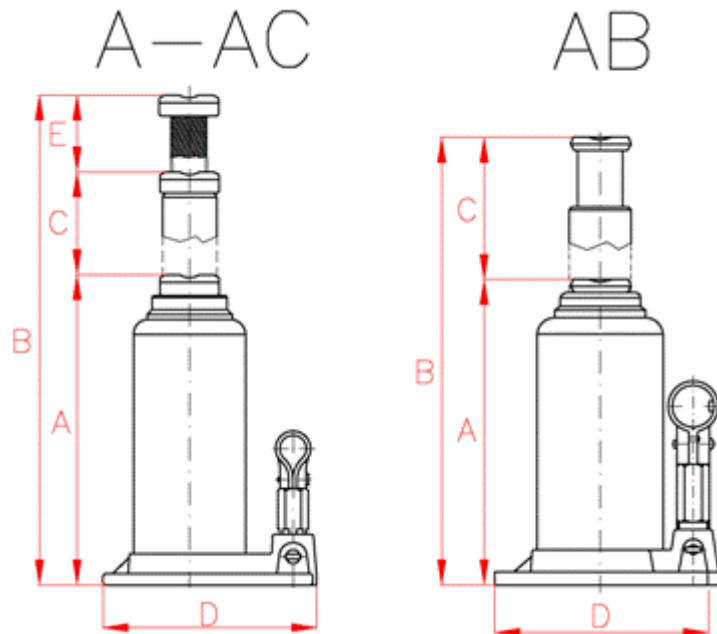

Catálogo gatos de botella

A - AB Gatos de Botella

GATOS DE BOTELLA

Capacidad	Modelo	A	B	C	D	Husillo E	Peso
Tn	LARZEP	mm	mm	mm	mm	mm	kg
2	A10210	168	338	105	118x75	65	3,6
3	A10310	168	338	105	118x75	65	3,7
5	A10515	212	437	150	125x75	75	4,5
8	A10815	219	444	150	145x90	75	6,2
10	A11015	219	444	150	145x90	75	6,4
15	A11515	228	453	150	165x110	75	8,8
20	A22014	214	421	142	160x168	65	8,5
30	A13015	242	467	150	142x196	75	15,5
50	A25014	216	361	145	180x190	-	19,9

GATOS DE BOTELLA TELESCOPICOS

Capacidad	Modelo	A	B	C	D	Peso
Tn	LARZEP	mm	mm	mm	mm	kg
5	AB10530	215	515	300	110 x 165	8,5
12	AB11232	245	571	326	144 x 196	15,5