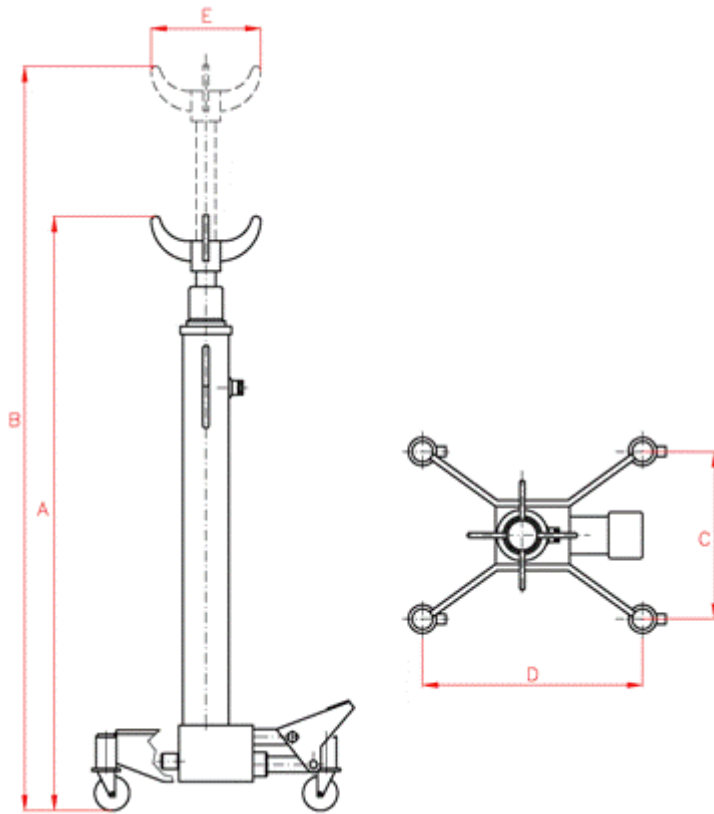

CATÁLOGO GATOS DE FOSO

AF Gatos de Foso

Capacidad	Modelo	A	B	C	D	E	Peso
kg	LARZEP	mm	mm	mm	mm	mm	kg
300	AF30085	1.200	1.990	610	610	320	22
750	AF75082	1.170	1.930	720	720	320	30
1.200	AF120082	1.170	1.925	720	720	320	32
1.500	AF150080	1.150	1.930	550	610	380	60